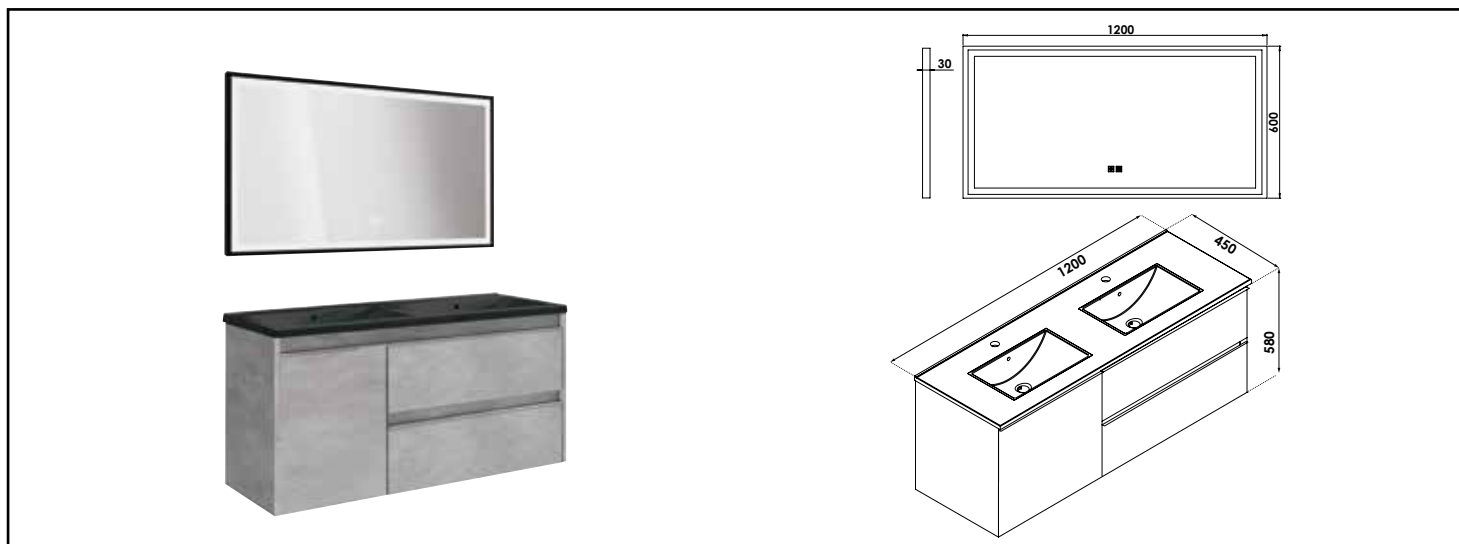

Référence : 402110534

MEUBLE À SUSP BOSTON - DIM : 120 CM - BÉTON - MIROIR LED SEVILLE - PLAN NOIR

■ TIROIRS A OUVERTURE TOTALE

■ FERMETURE RALENTIE

■ MIROIR LED AVEC VARIATION DE COULEUR, D'INTENSITE ET ANTIBUEE